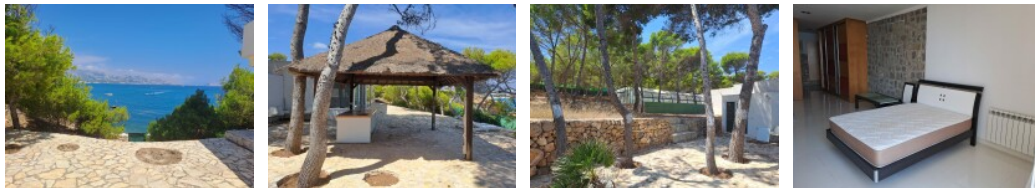

## Chalet en alquiler

(Reference: ALQ008)

**Tipo:** Casa o chalet independiente

**Town:** Alfaz del Pi

**Rooms:** 2

**Bathroom:** 2

**Area:** 225.00m<sup>2</sup>

**Price:** 0 €