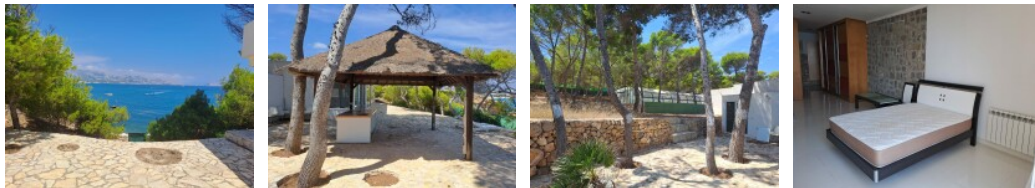

Chalet en ubicación privilegiada y única