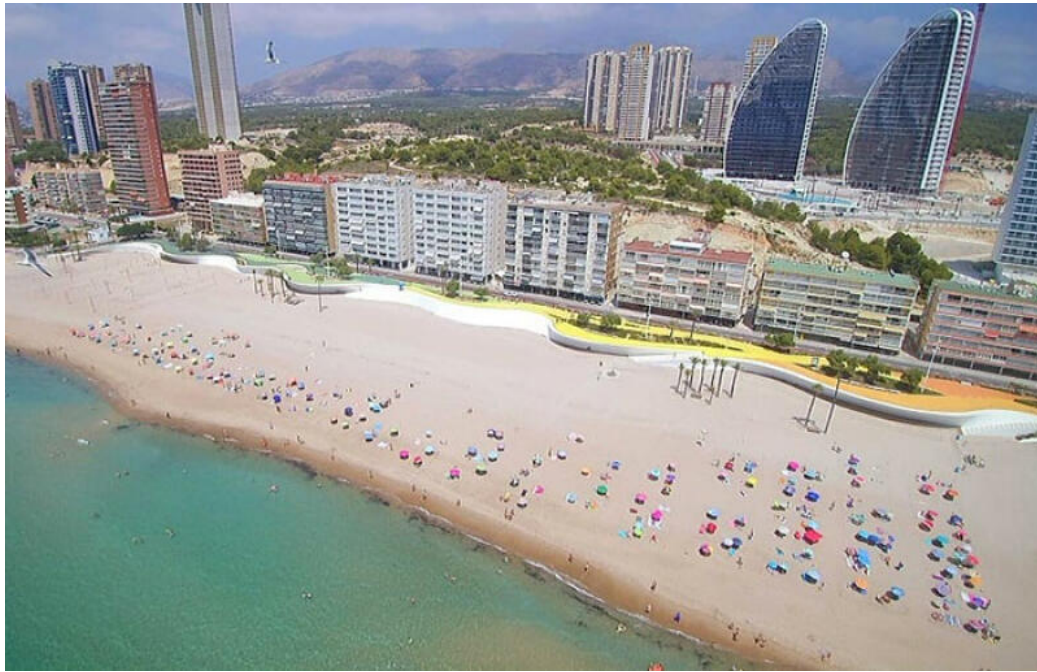

NÁRTEX INMOBILIARIA
B R O K E R G R O U P

Restaurante playa de poniente

(Reference: ALQ009)

Tipo: Local comercial

Town: Benidorm

Area: 180.00m²

Orientation: Sur

Price: 0 €