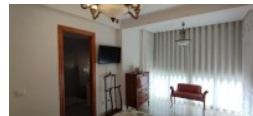

## Piso primera línea playa levante Benidorm

(Reference: BN025)

**Tipo:** Piso

**Town:** Benidorm

**Rooms:** 3

**Bathroom:** 2

**Area:** 132.00m<sup>2</sup>

**Orientation:** Sur/Este