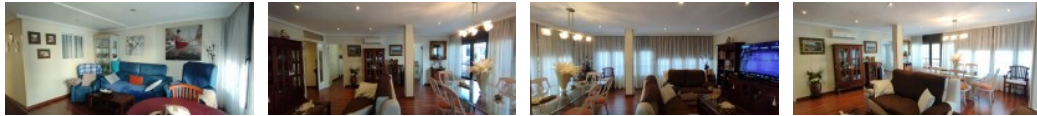

NÁRTEX INMOBILIARIA
B R O K E R G R O U P

Ático en playa de levante Benidorm

(Reference: BN027)

Tipo: Ático

Town: Benidorm

Rooms: 3

Bathroom: 2

Area: 190.00m²