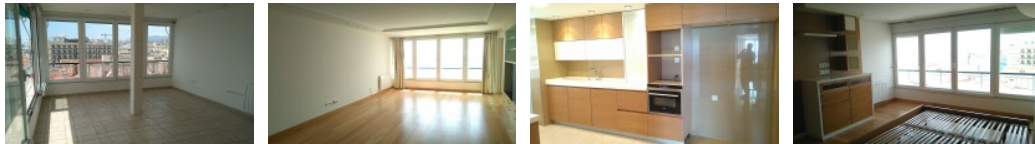

## Piso Primera línea Playa de Levante

(Referencia: BN003)

**Tipo:** Piso

**Población:** Benidorm

**Habitaciones:** 3

**Baños:** 3

**Superficie:** 202.00m<sup>2</sup>

**Garaje:** Sí

**Orientación:** Sur

**Precio:** 699.000 €

Esta excepcional vivienda se distribuye en 3 dormitorios, 3 cuartos de baño, cocina con galería, y salón comedor. Todas sus estancias con exteriores, lo que aporta una gran luminosidad y vistas espectaculares.