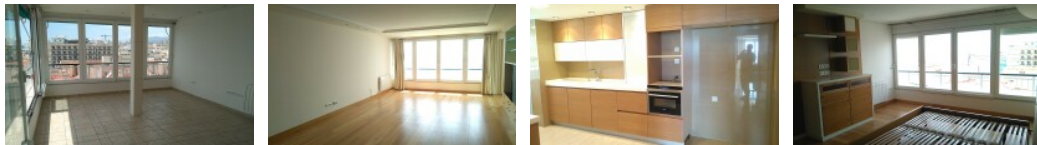

## Piso Primera línea Playa de Levante

(Referencia: BN003)

**Tipo:** Piso

**Población:** Benidorm

**Habitaciones:** 3

**Baños:** 3

**Superficie:** 202.00m<sup>2</sup>

**Garaje:** Sí

**Orientación:** Sur

**Precio:** 699.000 €

Esta excepcional vivienda se distribuye en 3 dormitorios, 3 cuartos de baño, cocina con galería, y salón comedor. Todas sus estancias con exteriores, lo que aporta una gran luminosidad y vistas espectaculares.