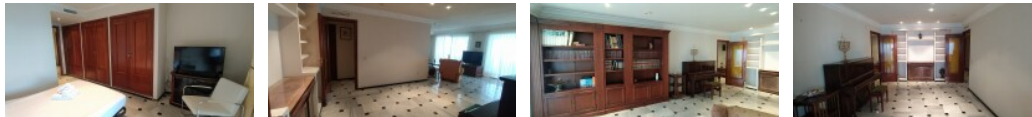

## Piso primera línea playa de levante

(Referencia: BN005)

**Tipo:** Piso

**Población:** Benidorm

**Habitaciones:** 4

**Baños:** 3

**Superficie:** 217.00m<sup>2</sup>

**Garaje:** Sí

**Piscina:** Sí

**Piscina privada:** No

**Orientación:** Sur

**Precio:** 750.000 €

Vivienda familiar en una de las fincas más exclusivas de la Playa de Levante. La superficie de esta gran vivienda se distribuye en 4 habitaciones dobles, 3 baños, gran salón comedor, cocina, y galería.