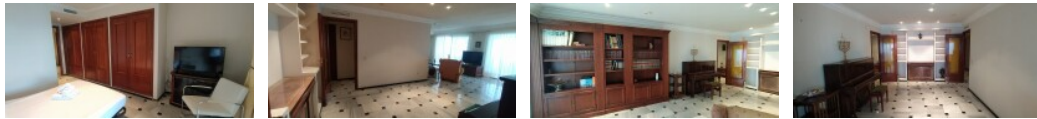

NÁRTEX INMOBILIARIA
B R O K E R G R O U P

Piso primera línea playa de levante

(Referencia: BN005)

Tipo: Piso

Población: Benidorm

Habitaciones: 4

Baños: 3

Superficie: 217.00m²

Garaje: Sí

Piscina: Sí

Piscina privada: No

Orientación: Sur

Precio: 750.000 €

Vivienda familiar en una de las fincas más exclusivas de la Playa de Levante. La superficie de esta gran vivienda se distribuye en 4 habitaciones dobles, 3 baños, gran salón comedor, cocina, y galería.