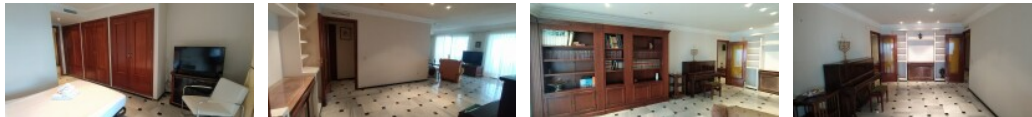

NÁRTEX INMOBILIARIA
B R O K E R G R O U P

Piso primera línea playa de levante

(Referencia: BN005)

Tipo: Piso

Población: Benidorm

Habitaciones: 4

Baños: 3

Superficie: 217.00m²

Garaje: Sí

Piscina: Sí

Piscina privada: No

Orientación: Sur

Precio: 750.000 €

Vivienda familiar en una de las fincas más exclusivas de la Playa de Levante. La superficie de esta gran vivienda se distribuye en 4 habitaciones dobles, 3 baños, gran salón comedor, cocina, y galería.