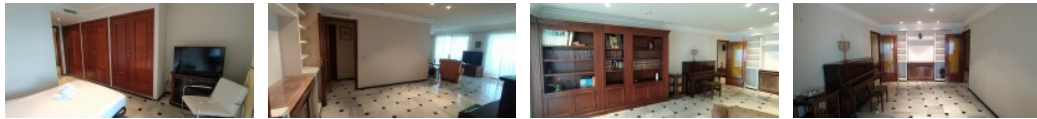

## Piso primera línea playa de levante

(Referencia: BN005)

**Tipo:** Piso

**Población:** Benidorm

**Habitaciones:** 4

**Baños:** 3

**Superficie:** 217.00m<sup>2</sup>

**Garaje:** Sí

**Piscina:** Sí

**Piscina privada:** No

**Orientación:** Sur

**Precio:** 750.000 €

Vivienda familiar en una de las fincas más exclusivas de la Playa de Levante. La superficie de esta gran vivienda se distribuye en 4 habitaciones dobles, 3 baños, gran salón comedor, cocina, y galería.