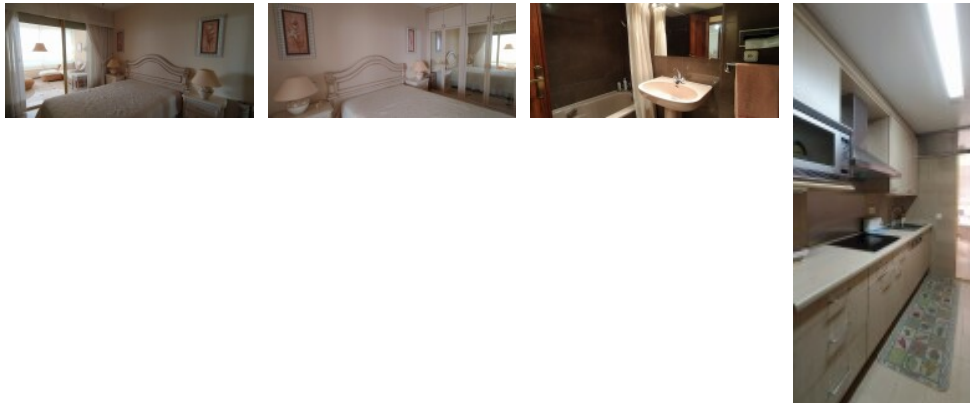

NÁRTEX INMOBILIARIA
B R O K E R G R O U P

Piso Primera Línea Levante

(Referencia: BN011)

Tipo: Piso

Población: Benidorm

Habitaciones: 3

Baños: 2

Superficie: 141.00m²

Garaje: Sí

Piscina: Sí

Piscina privada: No

Orientación: Sur

Precio: 675.000 €

Piso situado en la 1ª línea de playa Levante. La vivienda tiene una superficie de 141 m² construidos, distribuidos en amplio salón comedor, terraza acristalada y unida al salón. Cocina independiente con galería. 3 dormitorios con armarios empotrados y 2 baños, uno de ellos en suite. Espectaculares vistas a la bahía de Benidorm y su casco antiguo.