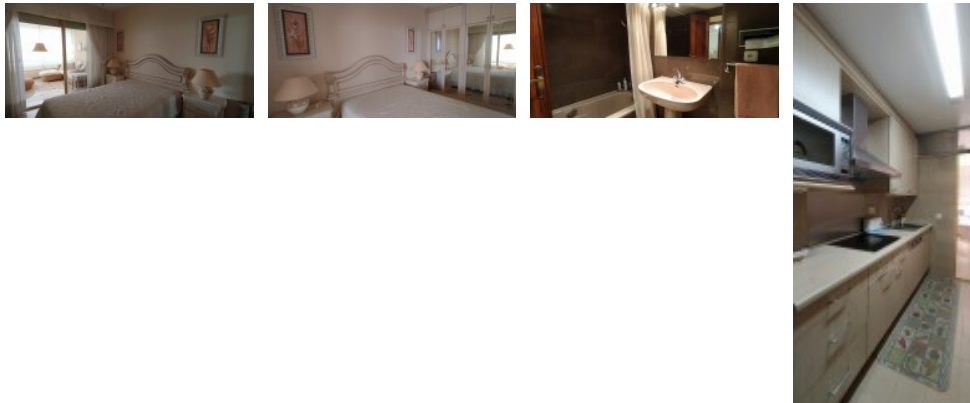

## Piso Primera Línea Levante

(Referencia: BN011)

**Tipo:** Piso

**Población:** Benidorm

**Habitaciones:** 3

**Baños:** 2

**Superficie:** 141.00m<sup>2</sup>

**Garaje:** Sí

**Piscina:** Sí

**Piscina privada:** No

**Orientación:** Sur

**Precio:** 675.000 €

Piso situado en la 1ª línea de playa Levante. La vivienda tiene una superficie de 141 m<sup>2</sup> construidos, distribuidos en amplio salón comedor, terraza acristalada y unida al salón. Cocina independiente con galería. 3 dormitorios con armarios empotrados y 2 baños, uno de ellos en suite. Espectaculares vistas a la bahía de Benidorm y su casco antiguo.