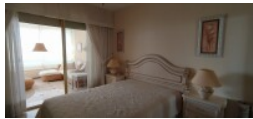

Piso Primera Línea Levante

(Referencia: BN011)

Tipo: Piso

Población: Benidorm

Habitaciones: 3

Baños: 2

Superficie: 141.00m²

Garaje: Sí

Piscina: Sí

Piscina privada: No

Orientación: Sur

Precio: 675.000 €

Piso situado en la 1ª línea de playa Levante. La vivienda tiene una superficie de 141 m² construidos, distribuidos en amplio salón comedor, terraza acristalada y unida al salón. Cocina independiente con galería. 3 dormitorios con armarios empotrados y 2 baños, uno de ellos en suite. Espectaculares vistas a la bahía de Benidorm y su casco antiguo.