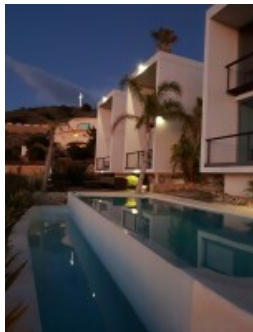

**Garaje:** Sí

**Orientación:** Suroeste

**Precio:** 4.500.000 €

A tan solo 10 minutos de la Playa de Levante, en la zona de Serra Gelada, se encuentra esta increíble, preciosa y ultramoderna villa donde podrá disfrutar de unas fabulosas vistas panorámicas al mar y a toda la Bahía de Benidorm. Magnífica villa, inmersa en la exuberante vegetación de las montañas, se distingue por un diseño de líneas rectas y minimalistas y grandes ventanales panorámicos. La villa tiene una construcción de alta calidad y los mejores materiales disponibles en el mercado. El proyecto se realiza en tres volúmenes cúbicos independientes de hormigón armado, los cuales se disponen de tal manera que todos los espacios se orientan hacia el panorama del Mar Mediterráneo. Esta ubicación proporciona unas vistas excepcionales de toda la bahía y playas de Benidorm, y garantiza luz natural y calidez durante todo el año. La casa con una superficie total de 570 m<sup>2</sup> se encuentra en una parcela de 1004 m<sup>2</sup>. Cada uno de los tres bloques se organiza en 3 niveles con espacios amplios, diáfanos y dobles. La villa dispone de 4 amplios dormitorios y 5 baños, todos con acabados de alta calidad. En la planta baja se encuentra una espectacular cocina con isla, conectada espacialmente con el comedor y la sala de estar. Esta planta tiene acceso directo a una gran piscina con deck de madera en todo el perímetro. En el sótano hay un amplio estacionamiento para 6 autos. Jardín con sistema de riego automático y microclima para el mantenimiento de las plantas. El jardín tiene una piscina infinita iluminada, gimnasio. Excelente ubicación para toda la infraestructura, cafés, tiendas, centro y, sin embargo, en paz y tranquilidad, se encuentra esta hermosa villa.