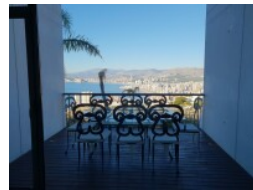

**Garaje:** Sí

**Orientación:** Suroeste

**Precio:** 4.500.000 €

A tan solo 10 minutos de la Playa de Levante, en la zona de Serra Gelada, se encuentra esta increíble, preciosa y ultramoderna villa donde podrá disfrutar de unas fabulosas vistas panorámicas al mar y a toda la Bahía de Benidorm. Magnífica villa, inmersa en la exuberante vegetación de las montañas, se distingue por un diseño de líneas rectas y minimalistas y grandes ventanales panorámicos. La villa tiene una construcción de alta calidad y los mejores materiales disponibles en el mercado. El proyecto se realiza en tres volúmenes cúbicos independientes de hormigón armado, los cuales se disponen de tal manera que todos los espacios se orientan hacia el panorama del Mar Mediterráneo. Esta ubicación proporciona unas vistas excepcionales de toda la bahía y playas de Benidorm, y garantiza luz natural y calidez durante todo el año. La casa con una superficie total de 570 m<sup>2</sup> se encuentra en una parcela de 1004 m<sup>2</sup>. Cada uno de los tres bloques se organiza en 3 niveles con espacios amplios, diáfanos y dobles. La villa dispone de 4 amplios dormitorios y 5 baños, todos con acabados de alta calidad. En la planta baja se encuentra una espectacular cocina con isla, conectada espacialmente con el comedor y la sala de estar. Esta planta tiene acceso directo a una gran piscina con deck de madera en todo el perímetro. En el sótano hay un amplio estacionamiento para 6 autos. Jardín con sistema de riego automático y microclima para el mantenimiento de las plantas. El jardín tiene una piscina infinita iluminada, gimnasio. Excelente ubicación para toda la infraestructura, cafés, tiendas, centro y, sin embargo, en paz y tranquilidad, se encuentra esta hermosa villa.