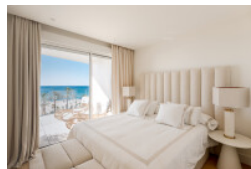

Orientación: Sur

Precio: 1.200.000 €

Única y exclusiva promoción de viviendas en primera línea de playa Poniente de Benidorm. 44 viviendas de lujo, de 2, 3 y 4 dormitorios, en la zona más privilegiada de la Costa Blanca.