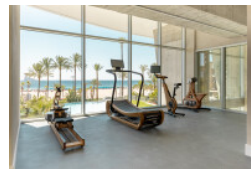

Orientación: Sur

Precio: 1.200.000 €

Única y exclusiva promoción de viviendas en primera línea de playa Poniente de Benidorm. 44 viviendas de lujo, de 2, 3 y 4 dormitorios, en la zona más privilegiada de la Costa Blanca.