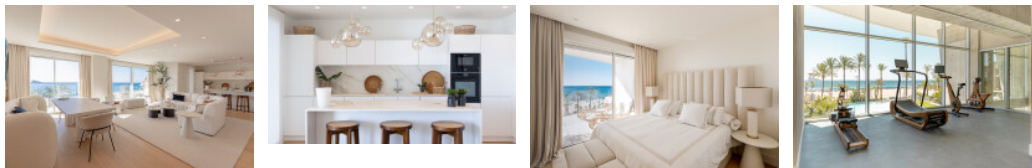

**Precio:** 1.100.000 €

Única y exclusiva promoción de viviendas en primera línea de playa Poniente de Benidorm. 44 viviendas de lujo, de 2, 3 y 4 dormitorios, en la zona más privilegiada de la Costa Blanca.