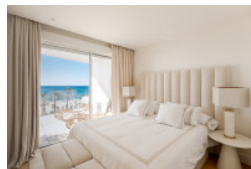

Orientación: Sur

Precio: 955.000 €

Única y exclusiva promoción de viviendas en primera línea de playa Poniente de Benidorm. 44 viviendas de lujo, de 2, 3 y 4 dormitorios, en la zona más privilegiada de la Costa Blanca.