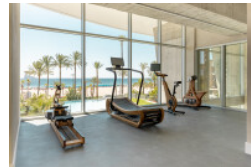

**Precio:** 1.200.000 €

Única y exclusiva promoción de viviendas en primera línea de playa Poniente de Benidorm. 44 viviendas de lujo, de 2, 3 y 4 dormitorios, en la zona más privilegiada de la Costa Blanca.