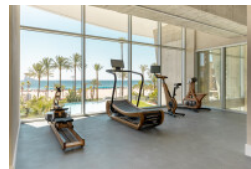

Orientación: Sur

Precio: 955.000 €

Única y exclusiva promoción de viviendas en primera línea de playa Poniente de Benidorm. 44 viviendas de lujo, de 2, 3 y 4 dormitorios, en la zona más privilegiada de la Costa Blanca.