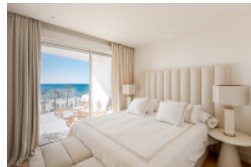

**Precio:** 1.200.000 €

Única y exclusiva promoción de viviendas en primera línea de playa Poniente de Benidorm. 44 viviendas de lujo, de 2, 3 y 4 dormitorios, en la zona más privilegiada de la Costa Blanca.