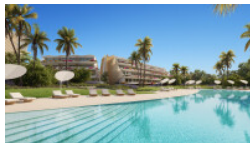

Precio: 333.000 €

Esta promoción de viviendas de 1, 2, 3, y 4 dormitorios, se localiza en una parcela de más de 30.000 m2 en la mejor ubicación de la Playa de l'Albir, a pocos metros de la playa y del centro.