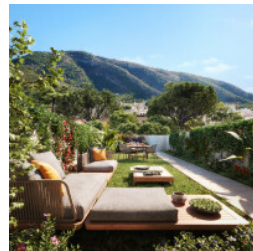

Precio: 333.000 €

Esta promoción de viviendas de 1, 2, 3, y 4 dormitorios, se localiza en una parcela de más de 30.000 m² en la mejor ubicación de la Playa de l'Albir, a pocos metros de la playa y del centro.