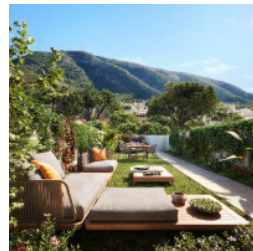

Esta promoción de viviendas de 1, 2, 3, y 4 dormitorios, se localiza en una parcela de más de 30.000 m2 en la mejor ubicación de la Playa de l'Albir, a pocos metros de la playa y del centro.