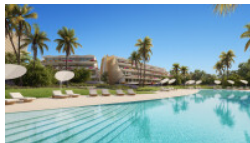

Precio: 333.000 €

Esta promoción de viviendas de 1, 2, 3, y 4 dormitorios, se localiza en una parcela de más de 30.000 m² en la mejor ubicación de la Playa de l'Albir, a pocos metros de la playa y del centro.