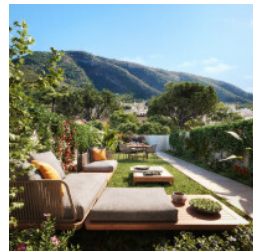

Precio: 333.000 €

Esta promoción de viviendas de 1, 2, 3, y 4 dormitorios, se localiza en una parcela de más de 30.000 m2 en la mejor ubicación de la Playa de l'Albir, a pocos metros de la playa y del centro.