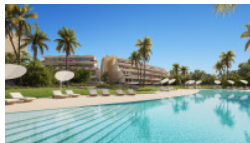

Esta promoción de viviendas de 1, 2, 3, y 4 dormitorios, se localiza en una parcela de más de 30.000 m<sup>2</sup> en la mejor ubicación de la Playa de l'Albir, a pocos metros de la playa y del centro.