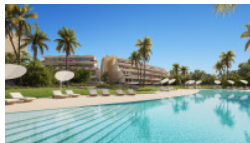

Esta promoción de viviendas de 1, 2, 3, y 4 dormitorios, se localiza en una parcela de más de 30.000 m2 en la mejor ubicación de la Playa de l'Albir, a pocos metros de la playa y del centro.