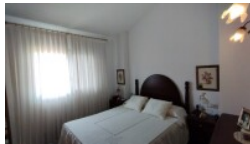

Aseos: 1

Garaje: Sí

Piscina: Sí

Piscina privada: No

Orientación: Sur

Precio: 375.000 €

Chalet adosado de 4 dormitorios, en urbanización privada.