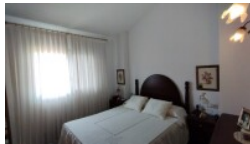

NÁRTEX INMOBILIARIA
B R O K E R   G R O U P

Chalet adosado en urbanización privada

(Referencia: LN010)

Tipo: Chalet adosado

Población: La Nucía

Habitaciones: 4

Baños: 2

Superficie: 203.00m²

Aseos: 1

Garaje: Sí

Piscina: Sí

Piscina privada: No

Orientación: Sur

Precio: 375.000 €

Chalet adosado de 4 dormitorios, en urbanización privada.