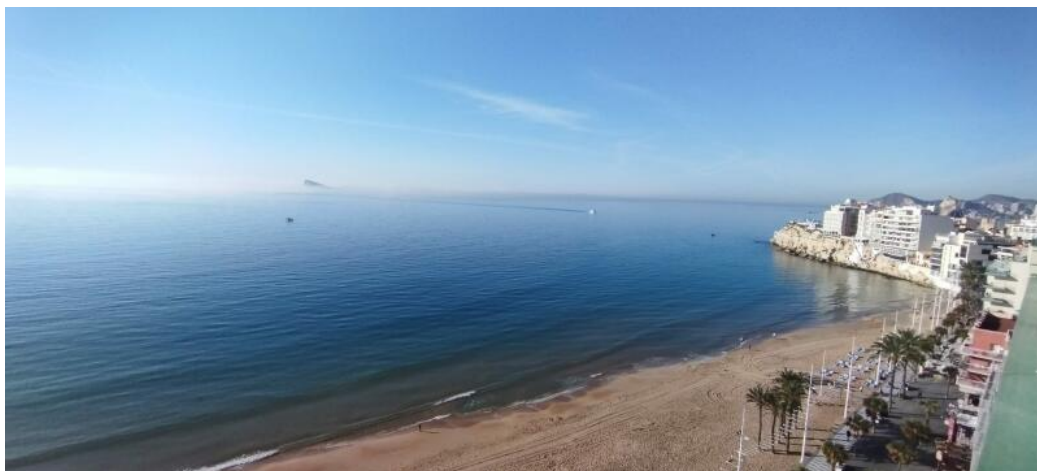

## Piso en primera línea playa levante

(Referencia: ALQ014)

**Tipo:** Piso

**Población:** Benidorm

**Habitaciones:** 3

**Baños:** 2

**Superficie:** 122.00m<sup>2</sup>

**Orientación:** Sur